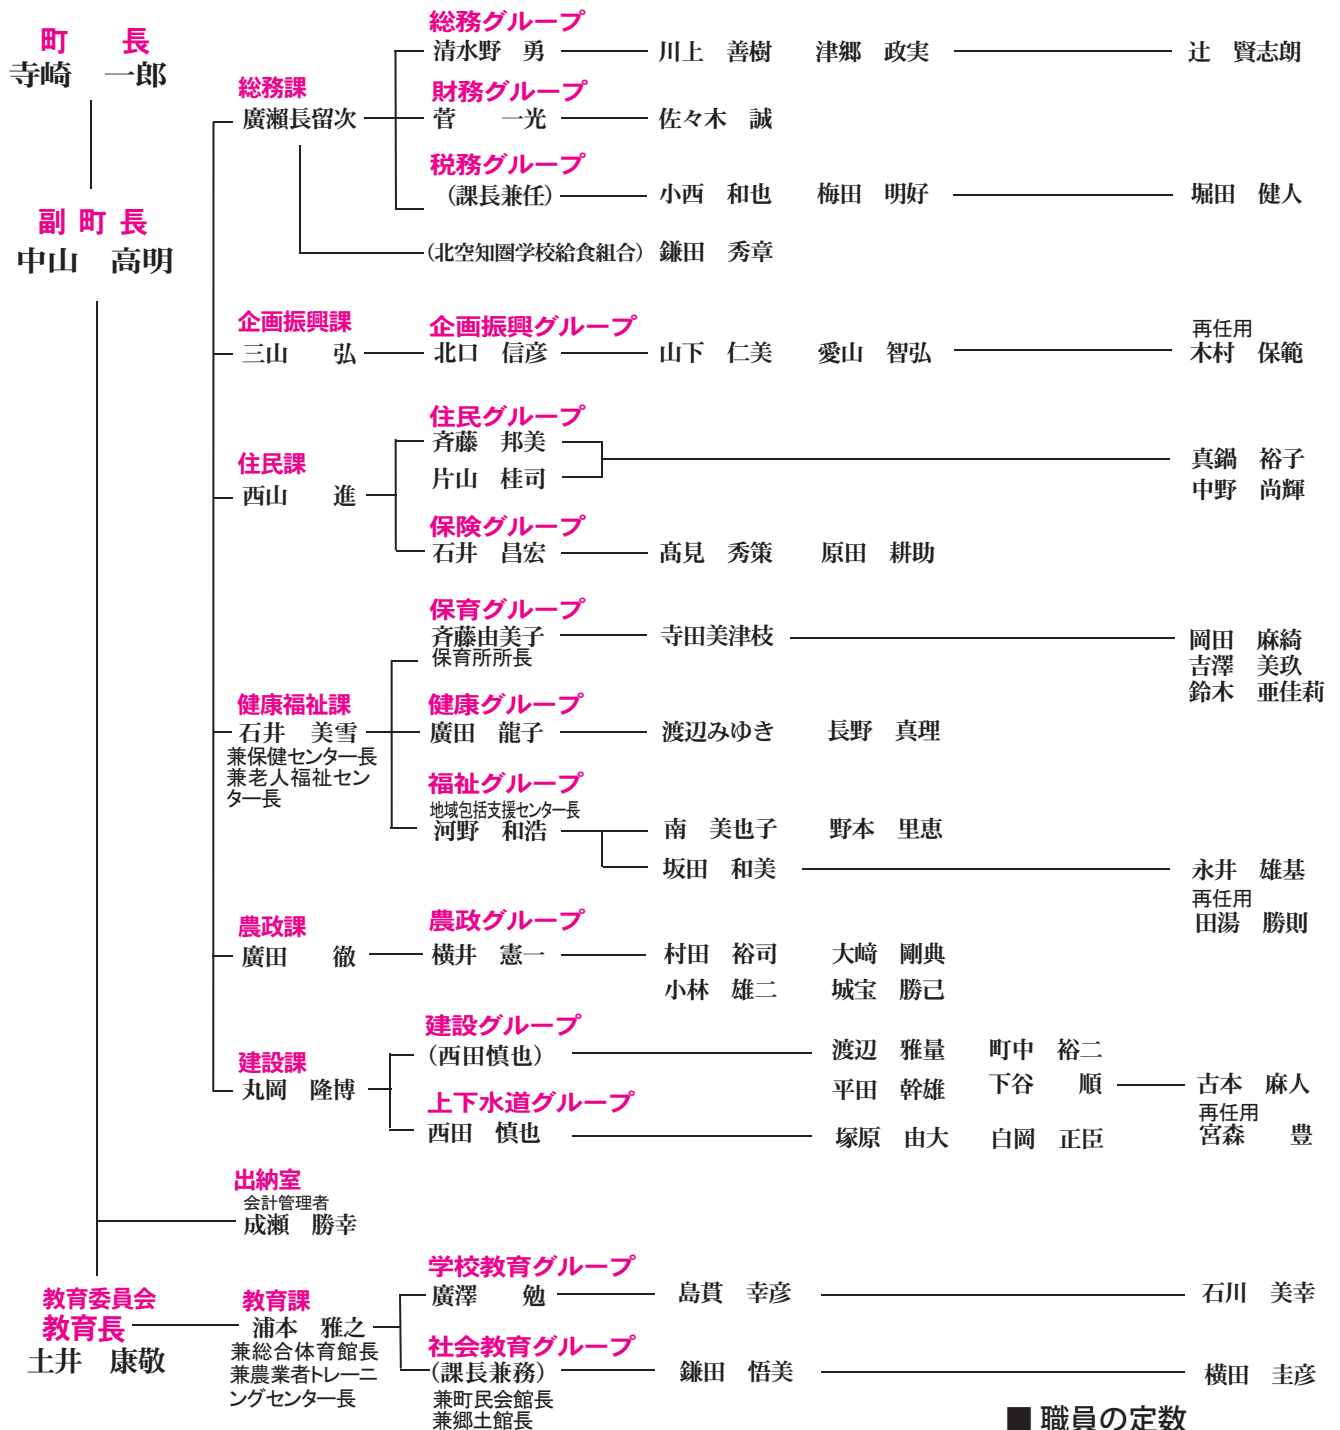

平成28年度 妹背牛町職員配置表

4月1日の人事異動による各部署の配置は次のとおりです。

特別職	課長等	主幹等	主査	主事等
-----	-----	-----	----	-----

■ 職員の定数

区分	定数	実数	差	区分	定数	実数	差
町	50	46	△4	教委	10	6	△4
国保	2	2	0	農委	3	2	△1
集排	2	2	0	議会	2	2	0
介護	3	2	△1	監査	1	0	△1
簡水	3	1	△2	選管	1	0	△1
合計	77	63	△14				

農業委員会 局長 篠原 敬司 (山下 英俊)

議会 局長 滝本 昇司 (北口 幸恵)

監査 (滝本) (北口)

選管 局長 (総務課長兼務) (清水野) (川上) (津郷) (辻)