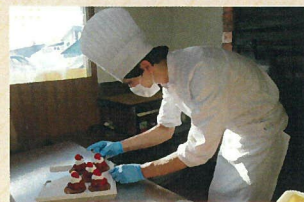

妹背牛のお菓子屋さんといえば

大黒屋菓子舗

道内各地からもファンが訪れる老舗のお菓子屋さん。昭和31年に創業。当時は妹背牛町内に9件の菓子舗がありましたが、長い歴史の中で町内唯一の菓子舗となりました。2020年には東京で修業した3代目が跡を継ぎ、東京で培った技を發揮し新商品の開発に精力的に取り組んでいます。

比べてみました

「でか生」と「生どら」はどちらも大黒屋の人気スイーツ！ボリュームたっぷりなのでカトラは、ご家族やお友達とシェアするのもよし、一人で心ゆくまで堪能するのもよし。生どらは個包装でお土産にも Good！小腹が空いた時にもちょうどいい、手のひらサイズです。

でか生 18cmのジャンボ生どら焼き

職人がひとつひとつ手焼きで作る、でか生（ジャンボ生どら焼き）は、粒あん、栗、そしてたっぷりの生クリームと一緒に挟んである、贅沢などら焼きです。

番号	寄附額
0001	¥7,000
お届け内容	
保冷容器に詰め包装して発送いたします。 冷凍便	

※消費期限の都合により、近畿、中国、四国、九州、沖縄地域は配送不可となります。申し訳ございません。

でか生

とびぎりの満足感

18cm

生どら

お手頃サイズ